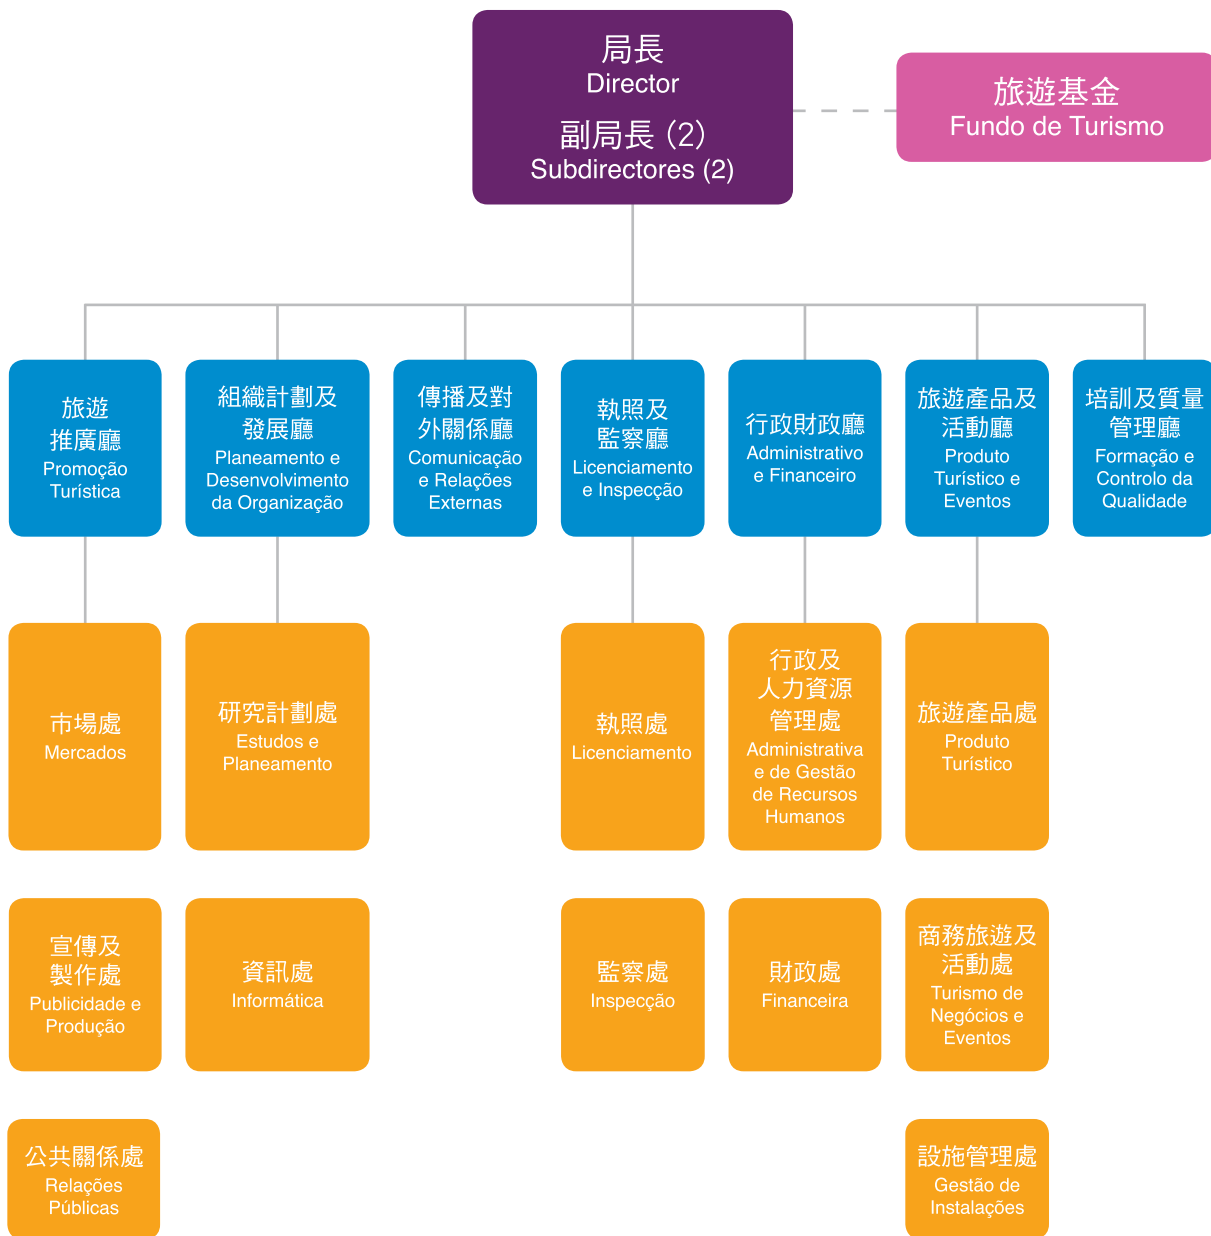

1

澳門特別行政區政府旅遊局組織架構圖

Organograma da Direcção dos Serviços de Turismo

廳
Departamento

處
Divisão